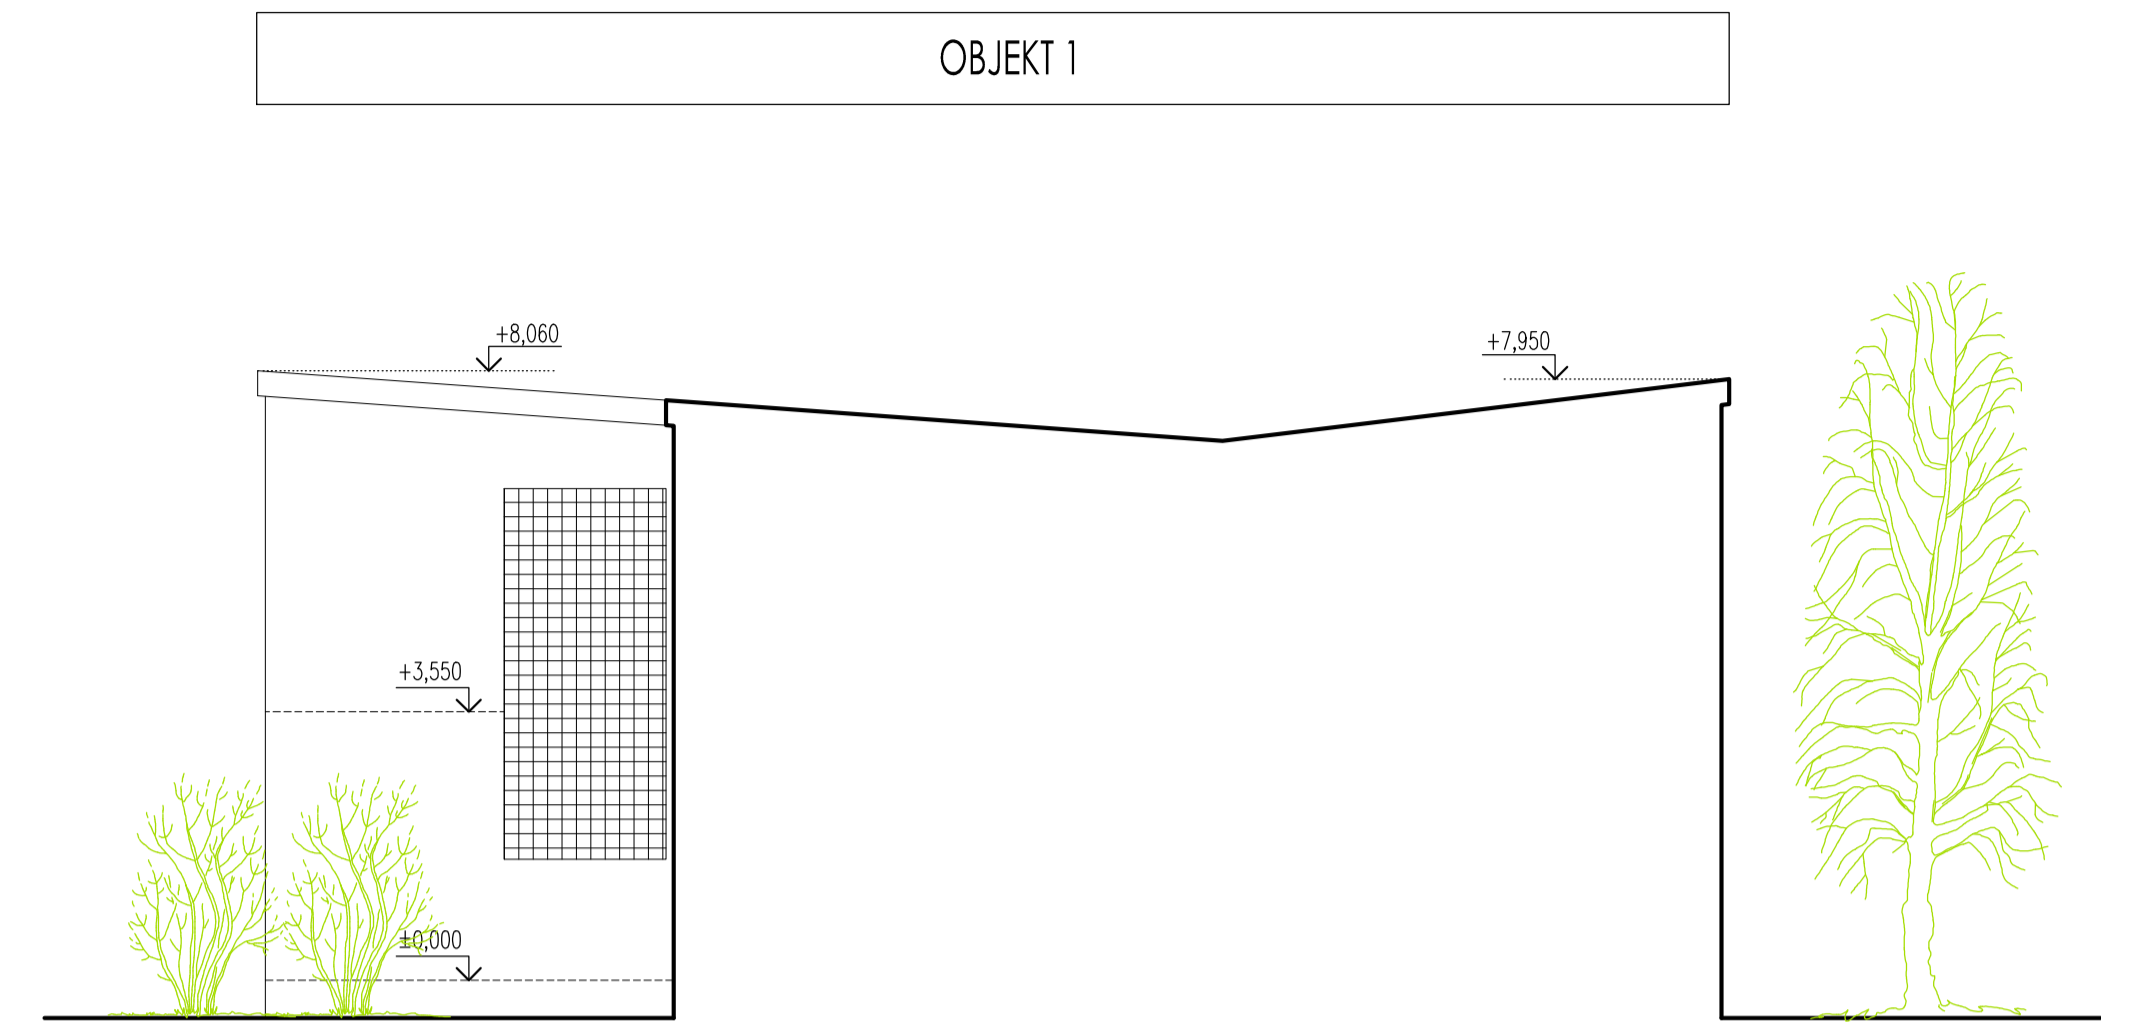

PŮVODNÝ STAV
POHLAD 01

PŮVODNÝ STAV
POHLAD 05

PŮVODNÝ STAV
POHLAD 03

PŮVODNÝ STAV
POHLAD 07

PŮVODNÝ STAV
POHLAD 08

0xx VÝPIS OKIEN A DVERÍ - VÍD. SAMOSTATNÝ VÝKRES

±0,000 ÚROVEŇ PODLAHY NA 1.NP			
AUTOR	ING. PINTÉR ZOLTÁN, autorizovaný architekt 1545AA		
VYPRACOVAL	ING. PINTÉR ZOLTÁN		
DATUM	02/2008		
INVESTOR	OBEC ORECHOVÁ POTŇN		
Miesto STAVBY	ORECHOVÁ POTŇN, č.p. 217/2,3		
NÁZOV	REKONŠTRUKCIA A MODERNIZÁCIA BUDOVY ZŠ V ORECHOVEJ POTŇNI		
ČASŤ OBSAH	ARCHITEKTÚRA POHLAD - PŮVODNÝ STAV	MIERKA 1:100	ČÍSLO VÝKRESU A 04