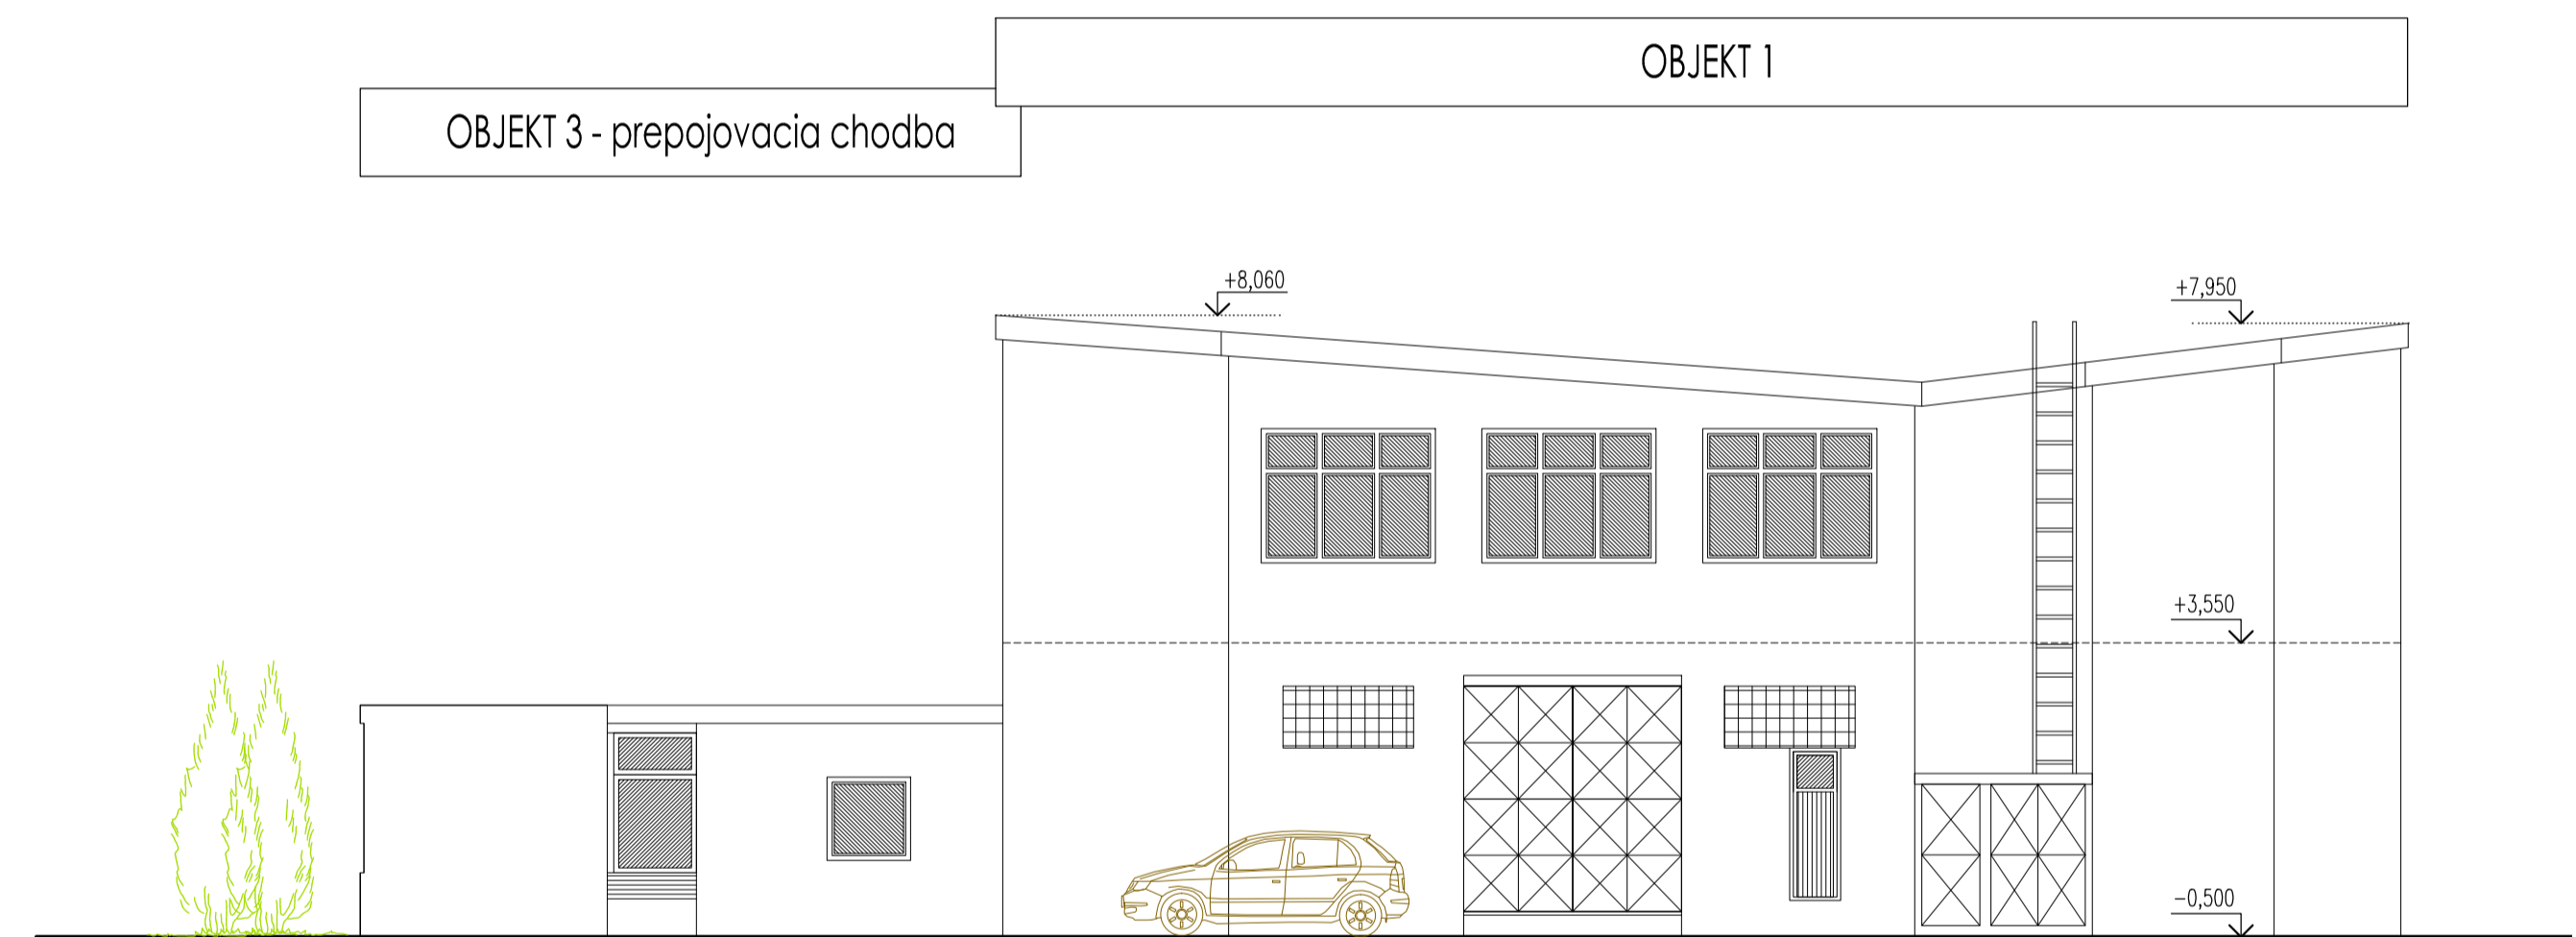

PŮVODNÝ STAV
POHLAD 01

PŮVODNÝ STAV
POHLAD 05

PŮVODNÝ STAV
POHLAD 03

PŮVODNÝ STAV
POHLAD 07

PŮVODNÝ STAV
POHLAD 08

0xx VÝPIS OKIEN A DVERÍ - VÍD. SAMOSTATNÝ VÝKRES

±0,000 ÚROVEŇ PODLAHY NA 1.NP			
AUTOR	ING. PINTÉR ZOLTÁN, autorizovaný architekt 1545AA		
VYPRACOVAL	ING. PINTÉR ZOLTÁN		
DATUM	02/2008		
INVESTOR	OBEC ORECHOVÁ POTŇN		
Miesto STAVBY	ORECHOVÁ POTŇN, č.p. 217/2,3		
NÁZOV	REKONŠTRUKCIA A MODERNIZÁCIA BUDOVY ZŠ V ORECHOVEJ POTŇNI		
ČASŤ OBSAH	ARCHITEKTÚRA POHLAD - PŮVODNÝ STAV	MIERKA 1:100	ČÍSLO VÝKRESU A 04