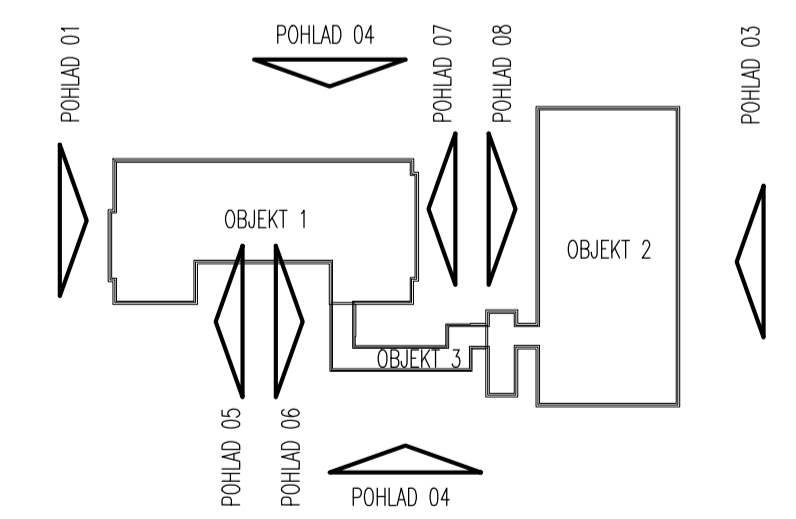

PŮVODNÝ STAV
POHLAD 01

PŮVODNÝ STAV
POHLAD 05

PŮVODNÝ STAV
POHLAD 03

PŮVODNÝ STAV
POHLAD 07

PŮVODNÝ STAV
POHLAD 08

0xx VÝPIS OKIEN A DVERÍ - VÍD. SAMOSTATNÝ VÝKRES

±0,000 ÚROVEŇ PODLAHY NA 1.NP			
AUTOR	ING. PINTÉR ZOLTÁN, autorizovaný architekt 1545AA		
VYPRACOVAL	ING. PINTÉR ZOLTÁN		
DATUM	02/2008		
INVESTOR	OBEC ORECHOVÁ POTŇN		
Miesto STAVBY	ORECHOVÁ POTŇN, č.p. 217/2,3		
NÁZOV	REKONŠTRUKCIA A MODERNIZÁCIA BUDOVY ZŠ V ORECHOVEJ POTŇNI		
ČASŤ OBSAH	ARCHITEKTÚRA POHLAD - PŮVODNÝ STAV	MIERKA 1:100	ČÍSLO VÝKRESU A 04