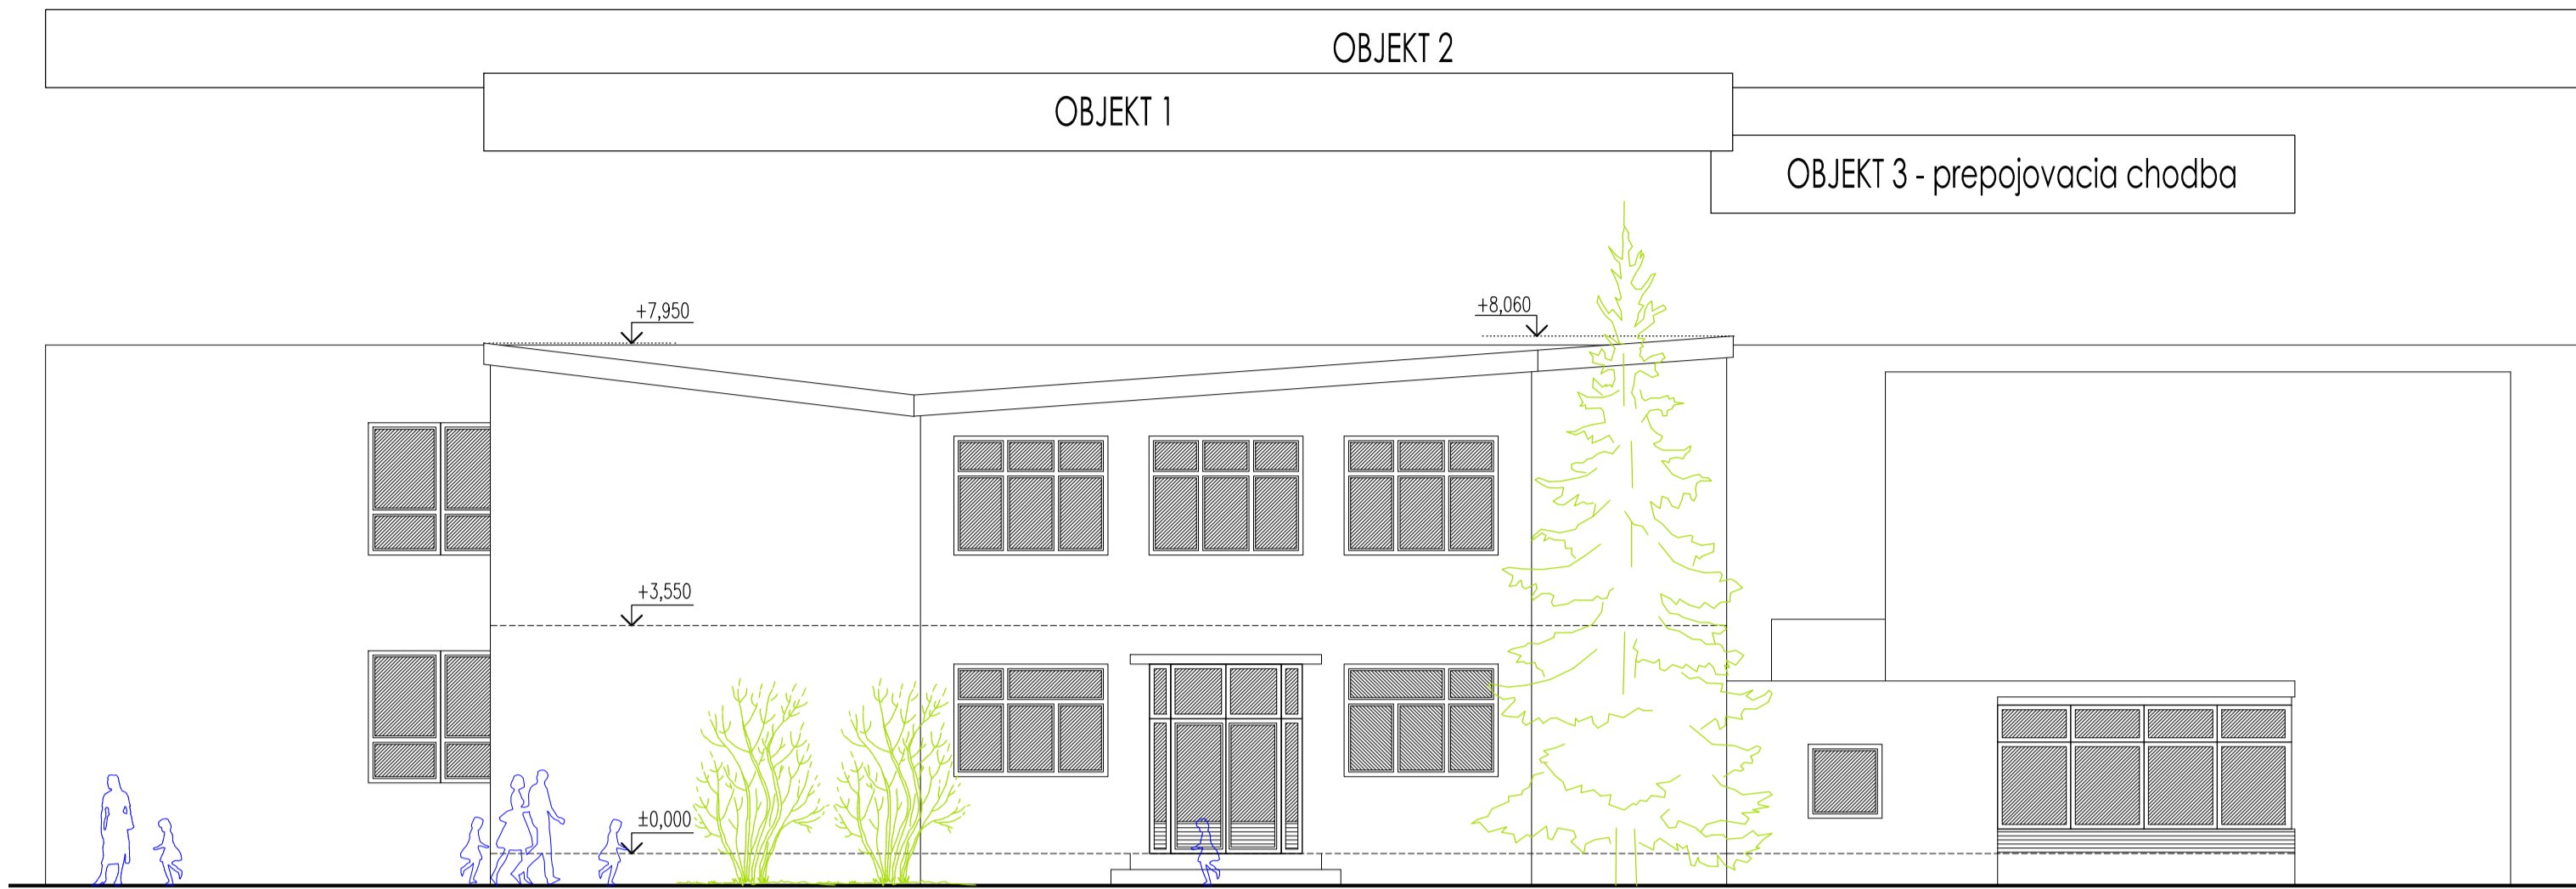

PŮVODNÝ STAV
POHLAD 01

PŮVODNÝ STAV
POHLAD 05

PŮVODNÝ STAV
POHLAD 03

PŮVODNÝ STAV
POHLAD 07

PŮVODNÝ STAV
POHLAD 08

0xx VÝPIS OKIEN A DVERÍ - VÍD. SAMOSTATNÝ VÝKRES

±0,000 ÚROVEŇ PODLAHY NA 1.NP			
AUTOR	ING. PINTÉR ZOLTÁN, autorizovaný architekt 1545AA		
VYPRACOVAL	ING. PINTÉR ZOLTÁN		
DATUM	02/2008		
INVESTOR	OBEC ORECHOVÁ POTŇN		
Miesto STAVBY	ORECHOVÁ POTŇN, č.p. 217/2,3		
NÁZOV	REKONŠTRUKCIA A MODERNIZÁCIA BUDOVY ZŠ V ORECHOVEJ POTŇNI		
ČASŤ OBSAH	ARCHITEKTÚRA POHLAD - PŮVODNÝ STAV	MIERKA 1:100	ČÍSLO VÝKRESU A 04